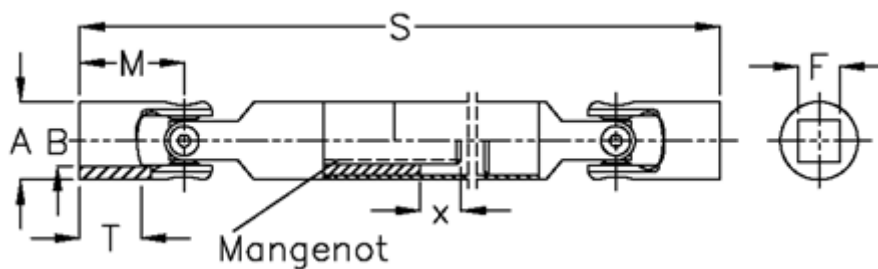

Varenummer: 076321042
Beskrivelse: Krydsled med udtræk 0.632.104.002
S=264 X=60 Firkant 16H9, nåleleje

Mål

A	= 32
F	= 16
M	= 43
Mangenot	= 6x16x20
MD max. Nm	= 40
s	= 264
T	= 25
x	= 60